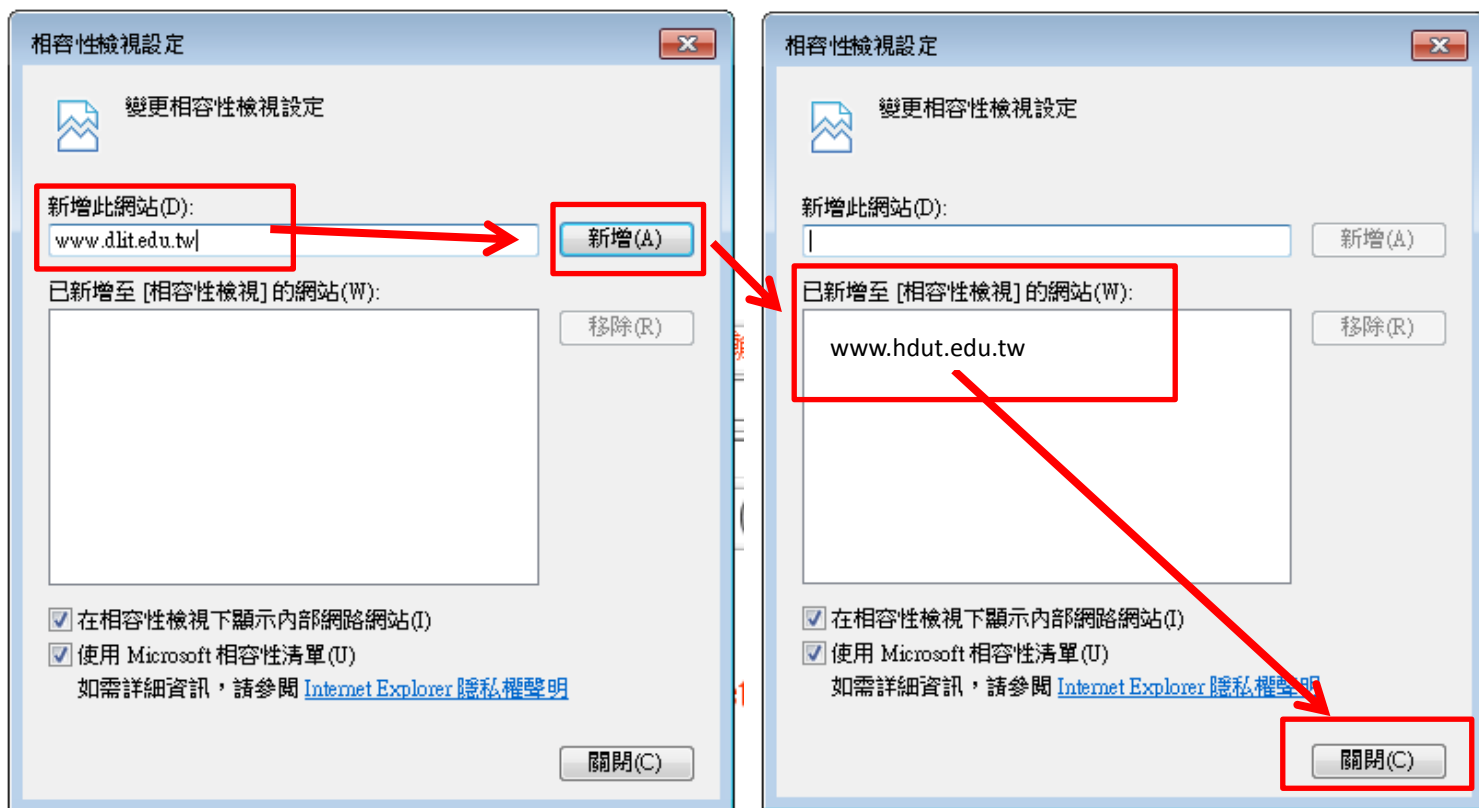

1. 在進入教學評量登入畫面前，請先確認功能表【工具】裡的【相容性檢視網站設定】是否已將【www.hdut.edu.tw】學校網站新增至相容性網站。

請輸入學號及密碼

帳號

密碼

送出

請使用微軟Internet Explorer瀏覽器填寫評量!

2. 點選完相容性檢視設定後，會出現相容性檢視設定的視窗，請在新增此網站的欄位輸入【www.hdut.edu.tw】學校網站，按下新增後，學校的網站會 ” 已新增至【相容性檢視】的網站” 裡，新增完後按關閉。

3. 設定完【相容性檢視設定】後，可登入系統。

宏國德霖科技大學
HungKuo Delin University of Technology

填答經送出後，無法再修改，請同學確認填答科目後謹慎填答！

班級： 學號： 姓名：

選課清單

請使用微軟 Internet Explorer 瀏覽器填寫評量!